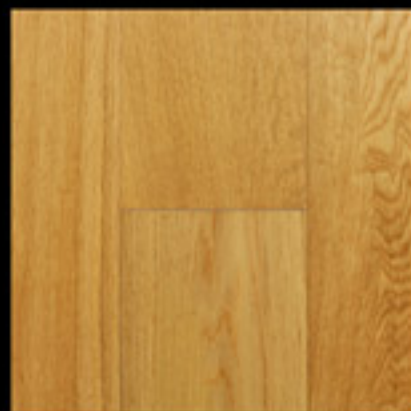

Дуб Select
1-полосная