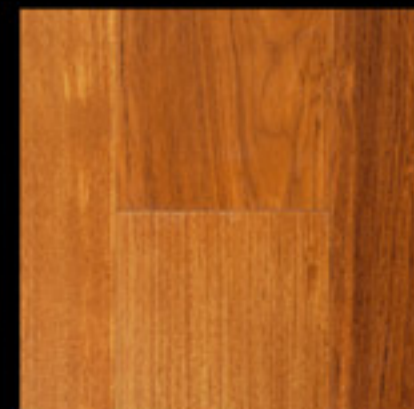

Орех американский  
3-полосная

Венге  
1-полосная

Венге  
3-полосная

Ироко  
1-полосная

Тик  
1-полосная

wood bee

**Wood Bee**  
hardwood floors

Цвет и текстура дерева на  
представленных в каталоге фотографиях  
полностью соответствуют оригиналу.