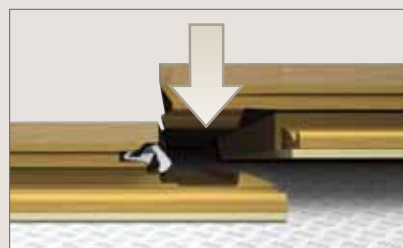

СПОСОБ 1: НАЖАТЬ СВЕРХУ